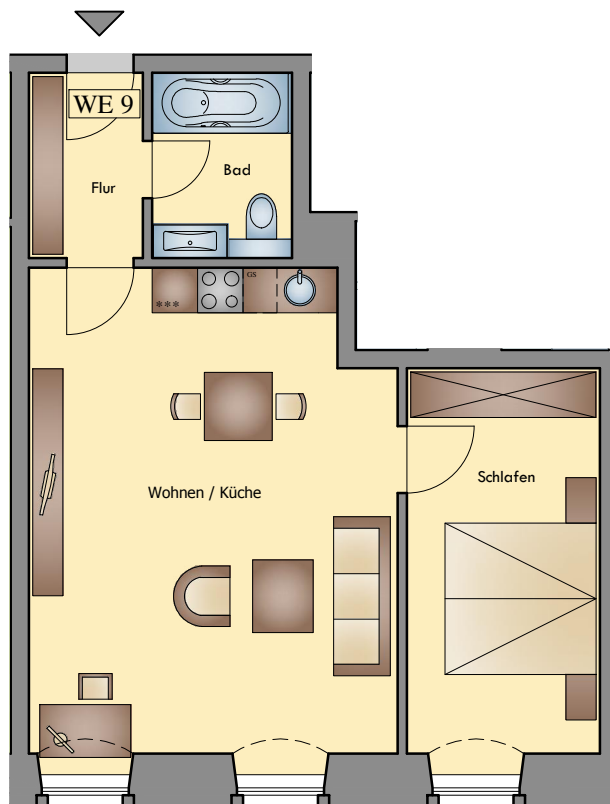

# Wohnung 9

Wohnung 9  
M 1:100

## Wohnung 9

(2-Zimmer)

	AGF	AWF
Flur	3,99 m <sup>2</sup>	3,99 m <sup>2</sup>
Wohnen / Küche	30,19 m <sup>2</sup>	30,19 m <sup>2</sup>
Schlafen	13,46 m <sup>2</sup>	13,46 m <sup>2</sup>
Bad	5,03 m <sup>2</sup>	5,03 m <sup>2</sup>
<b>Gesamtfläche</b>	<b>52,67 m<sup>2</sup></b>	<b>52,67 m<sup>2</sup></b>