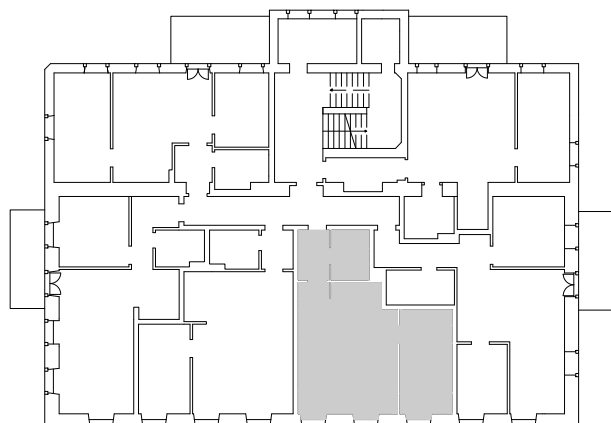

# Wohnung 9

Wohnung 9  
M 1:100

## Wohnung 9

(2-Zimmer)

	AGF	AWF
Flur	3,99 m <sup>2</sup>	3,99 m <sup>2</sup>
Wohnen / Küche	30,19 m <sup>2</sup>	30,19 m <sup>2</sup>
Schlafen	13,46 m <sup>2</sup>	13,46 m <sup>2</sup>
Bad	5,03 m <sup>2</sup>	5,03 m <sup>2</sup>
<b>Gesamtfläche</b>	<b>52,67 m<sup>2</sup></b>	<b>52,67 m<sup>2</sup></b>