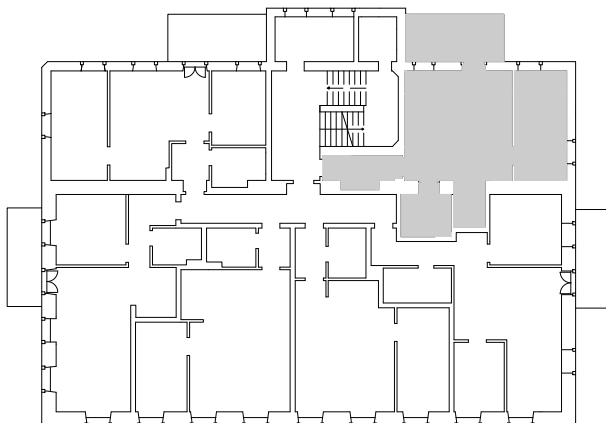

Wohnung 7

Wohnung 7
M 1:100

Wohnung 7 (2-Zimmer)

	AGF	AWF
Flur	5,05 m ²	5,05 m ²
Wohnen	28,14 m ²	28,14 m ²
Schlafen	13,83 m ²	13,83 m ²
Küche	3,51 m ²	3,51 m ²
Bad	5,86 m ²	5,86 m ²
Balkon	11,19 m ²	5,60 m ²
Gesamtfläche	67,58 m²	61,99 m²