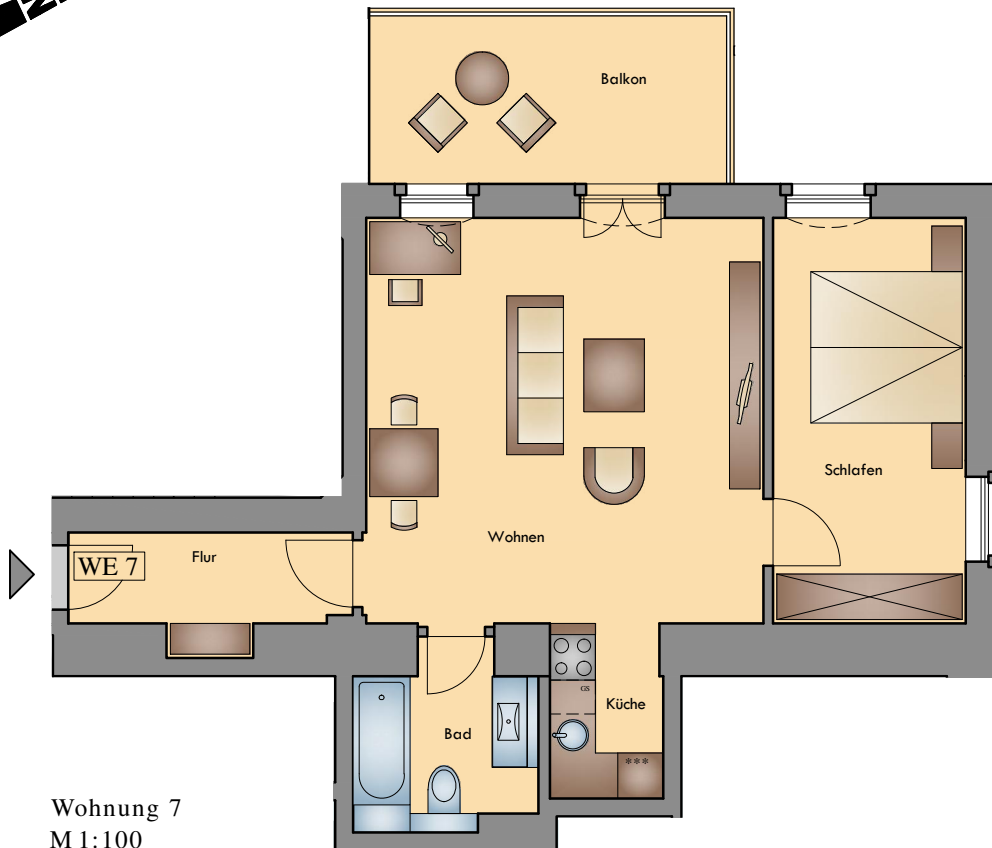

Wohnung 7

Wohnung 7
M 1:100

Wohnung 7 (2-Zimmer)

	AGF	AWF
Flur	5,05 m ²	5,05 m ²
Wohnen	28,14 m ²	28,14 m ²
Schlafen	13,83 m ²	13,83 m ²
Küche	3,51 m ²	3,51 m ²
Bad	5,86 m ²	5,86 m ²
Balkon	11,19 m ²	5,60 m ²
Gesamtfläche	67,58 m²	61,99 m²