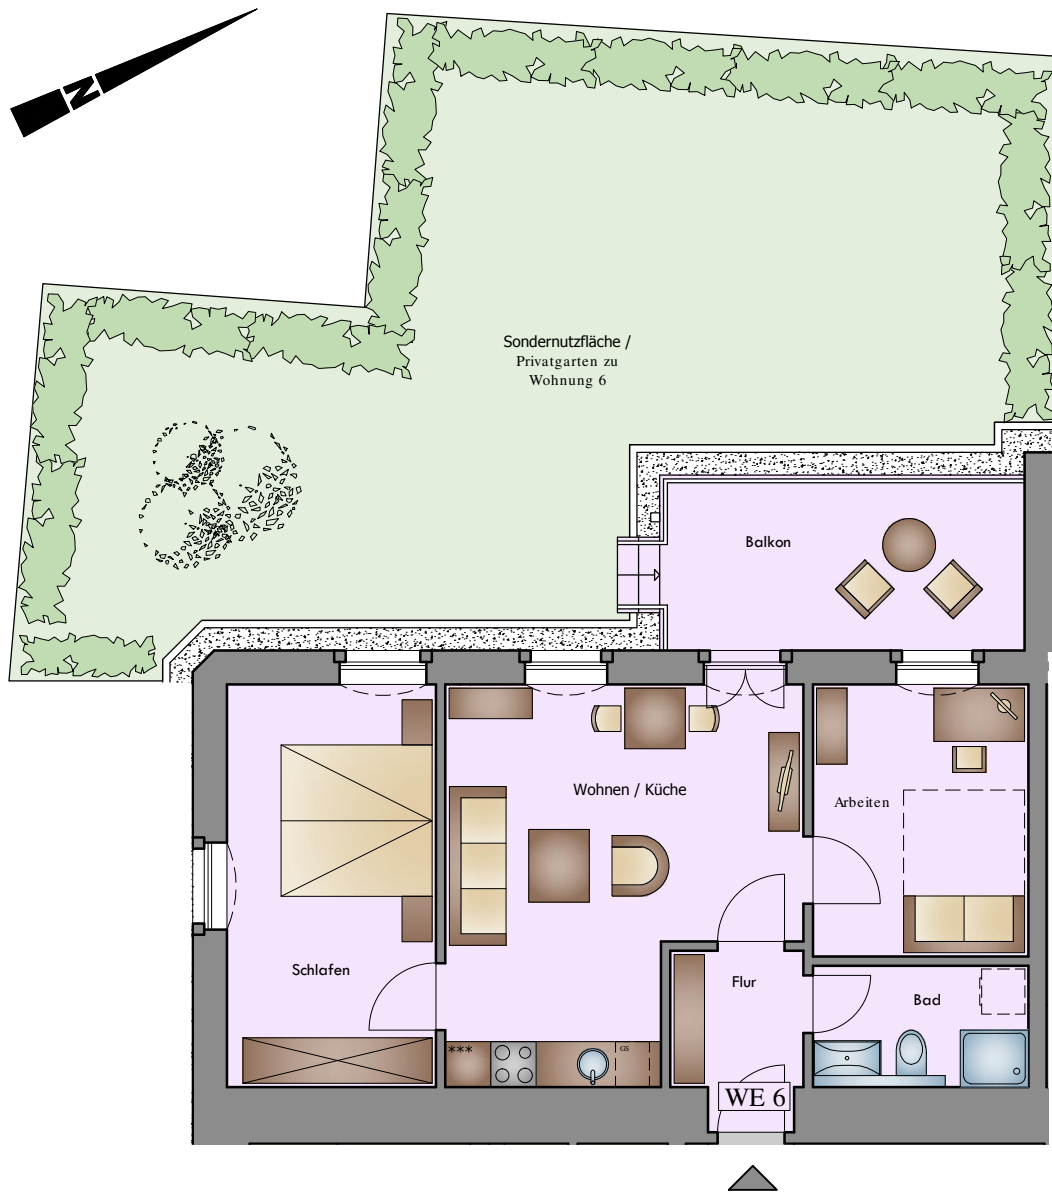

# Wohnung 6

Wohnung 6  
M 1:100

## Wohnung 6 (3-Zimmer)

	AGF	AWF
Flur	3,79 m <sup>2</sup>	3,79 m <sup>2</sup>
Wohnen / Küche	21,55 m <sup>2</sup>	21,55 m <sup>2</sup>
Schlafen	10,04 m <sup>2</sup>	10,04 m <sup>2</sup>
Arbeiten	14,32 m <sup>2</sup>	14,32 m <sup>2</sup>
Bad	4,54 m <sup>2</sup>	4,54 m <sup>2</sup>
Balkon	11,19 m <sup>2</sup>	5,60 m <sup>2</sup>
<b>Gesamtfläche</b>	<b>65,43 m<sup>2</sup></b>	<b>59,84 m<sup>2</sup></b>