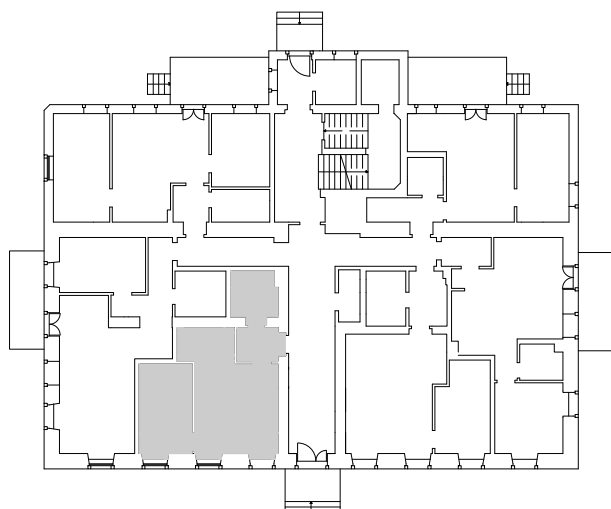

Wohnung 4

Wohnung 4
M 1:100

Wohnung 4 (2-Zimmer)

	AGF	AWF
Flur	3,67 m ²	3,67 m ²
Wohnen / Küche	23,92 m ²	23,92 m ²
Schlafen	11,70 m ²	11,70 m ²
Bad	5,68 m ²	5,68 m ²
Gesamtfläche	44,97 m²	44,97 m²