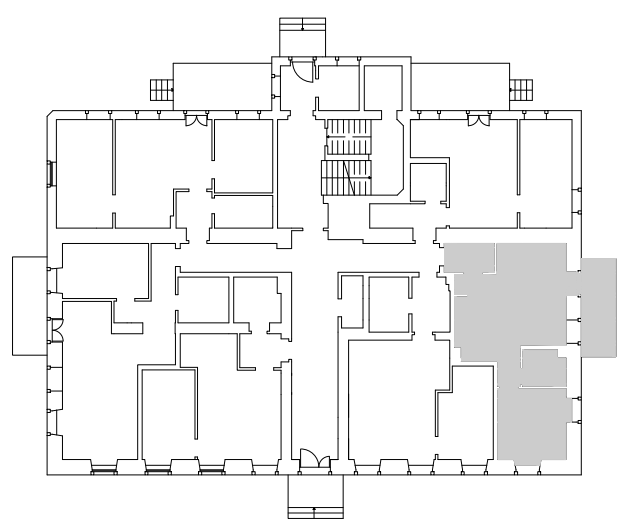

Wohnung 2

Wohnung 2		(2-Zimmer)	
	AGF	AWF	
Flur	3,39 m ²	3,39 m ²	
Wohnen / Küche	28,15 m ²	28,15 m ²	
Schlafen	12,07 m ²	12,07 m ²	
Bad	3,57 m ²	3,57 m ²	
Balkon	8,20 m ²	4,10 m ²	
Gesamtfläche	55,38 m²	51,28 m²	