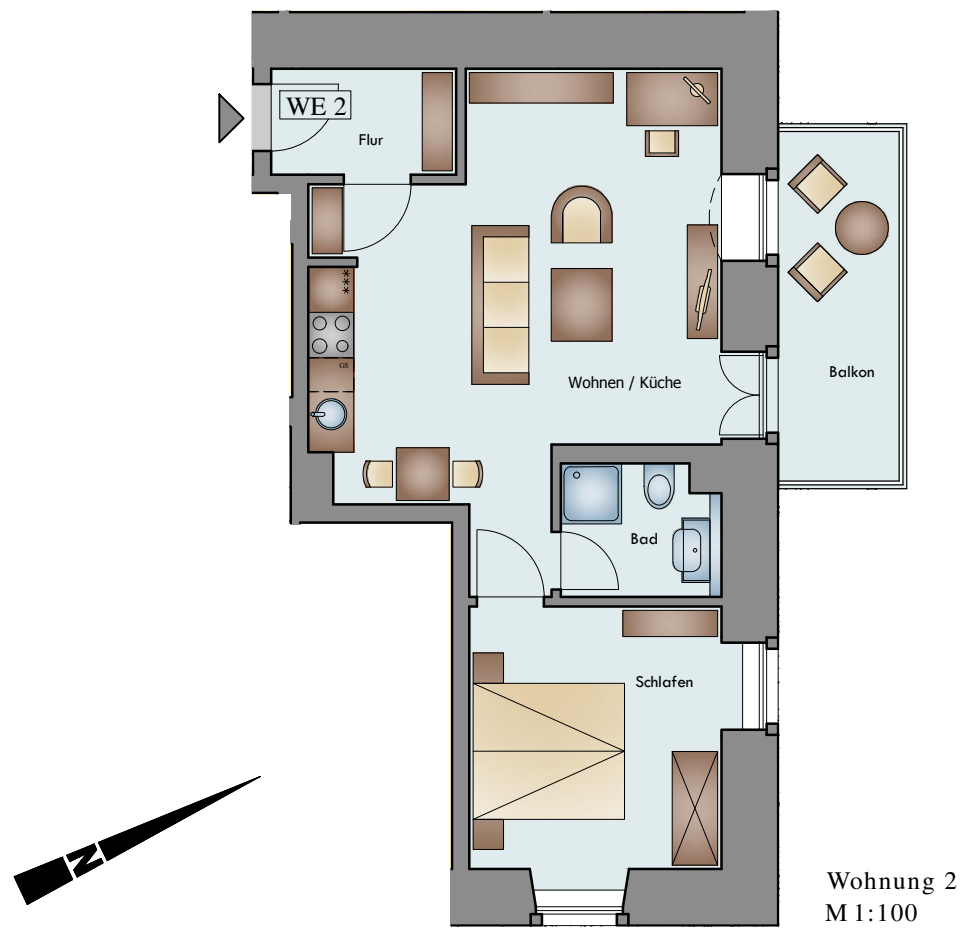

Wohnung 2

Wohnung 2		(2-Zimmer)	
	AGF	AWF	
Flur	3,39 m ²	3,39 m ²	
Wohnen / Küche	28,15 m ²	28,15 m ²	
Schlafen	12,07 m ²	12,07 m ²	
Bad	3,57 m ²	3,57 m ²	
Balkon	8,20 m ²	4,10 m ²	
Gesamtfläche	55,38 m²	51,28 m²	