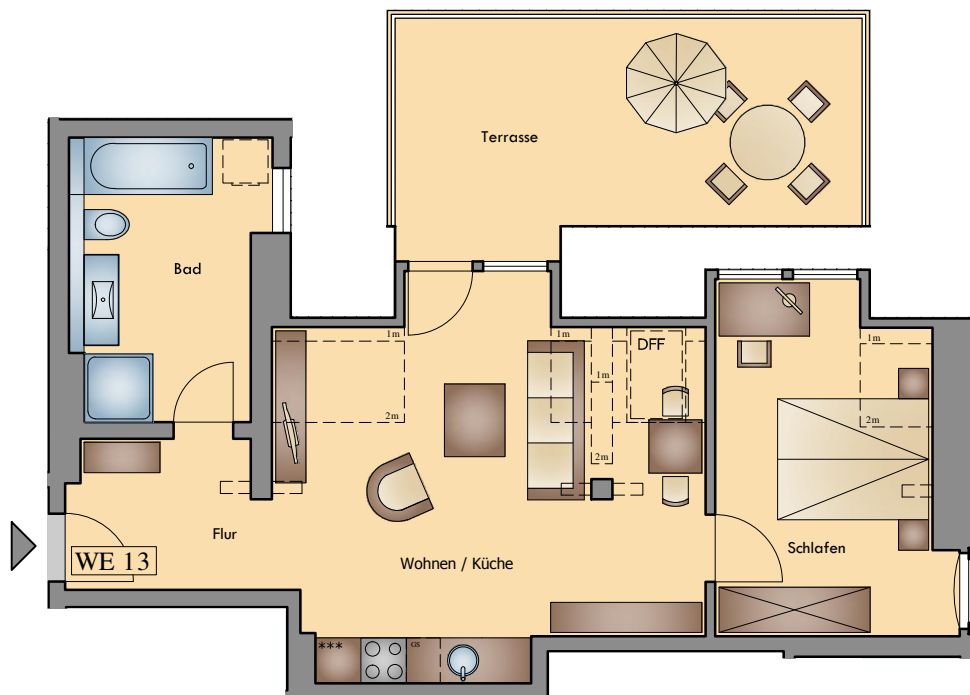

# Wohnung 13

Wohnung 13  
M 1:100

## Wohnung 13 (2-Zimmer)

	AGF	AWF
Flur	4,79 m <sup>2</sup>	4,79 m <sup>2</sup>
Wohnen / Küche	26,33 m <sup>2</sup>	23,59 m <sup>2</sup>
Schlafen	13,37 m <sup>2</sup>	12,63 m <sup>2</sup>
Bad	9,21 m <sup>2</sup>	9,21 m <sup>2</sup>
Terrasse	19,62 m <sup>2</sup>	9,81 m <sup>2</sup>
<b>Gesamtfläche</b>	<b>73,32 m<sup>2</sup></b>	<b>60,03 m<sup>2</sup></b>