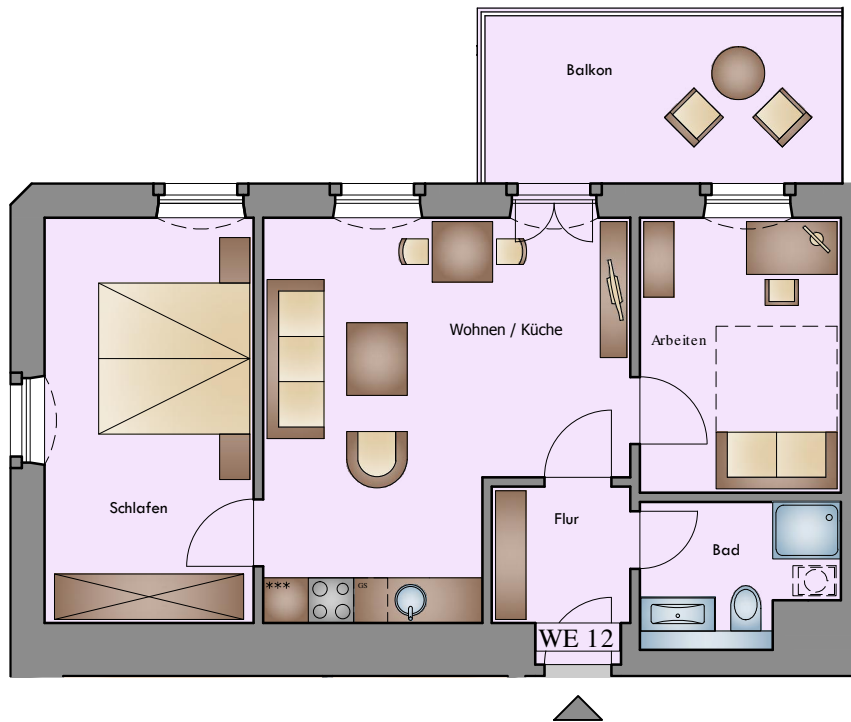

Wohnung 12

Wohnung 12
M 1:100

Wohnung 12 (3-Zimmer)

	AGF	AWF
Flur	4,10 m ²	4,10 m ²
Wohnen / Küche	22,35 m ²	22,35 m ²
Schlafen	14,74 m ²	14,74 m ²
Arbeiten	9,69 m ²	9,69 m ²
Bad	4,74 m ²	4,74 m ²
Balkon	11,19 m ²	5,60 m ²
Gesamtfläche	66,81 m²	61,22 m²